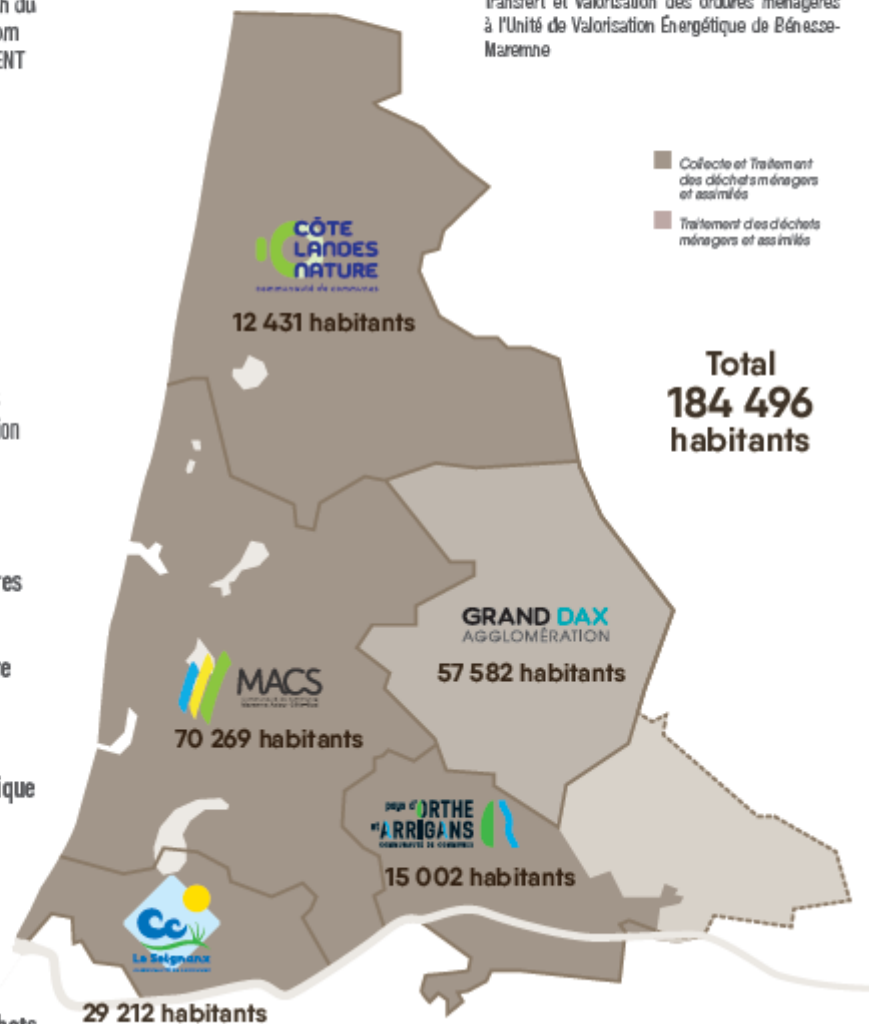

#### Le traitement

Auprès des 76 communes des EPCI adhérents :

Collecte, tri et valorisation des déchets recyclables (points tri)

Transport, traitement et valorisation des déchets issus des déchetteries

Transfert et valorisation des ordures ménagères à l'Unité de Valorisation Énergétique de Bénesse-Maremne

### Les chiffres clés

**400** Agents

**26** Déchetteries dont 4 exploitées par la Communauté d'Agglomération du Grand Dax

**6 594** Points de collecte des ordures ménagères

**626** Points d'apport volontaire pour le tri des emballages

**1** Unité de Valorisation Énergétique à Bénesse-Maremne

**1** Plate-forme multimatériaux à Bénesse-Maremne

**2** Centres de transfert des déchets à Messanges et Saint-Paul-lès-Dax

# Les déchets du territoire