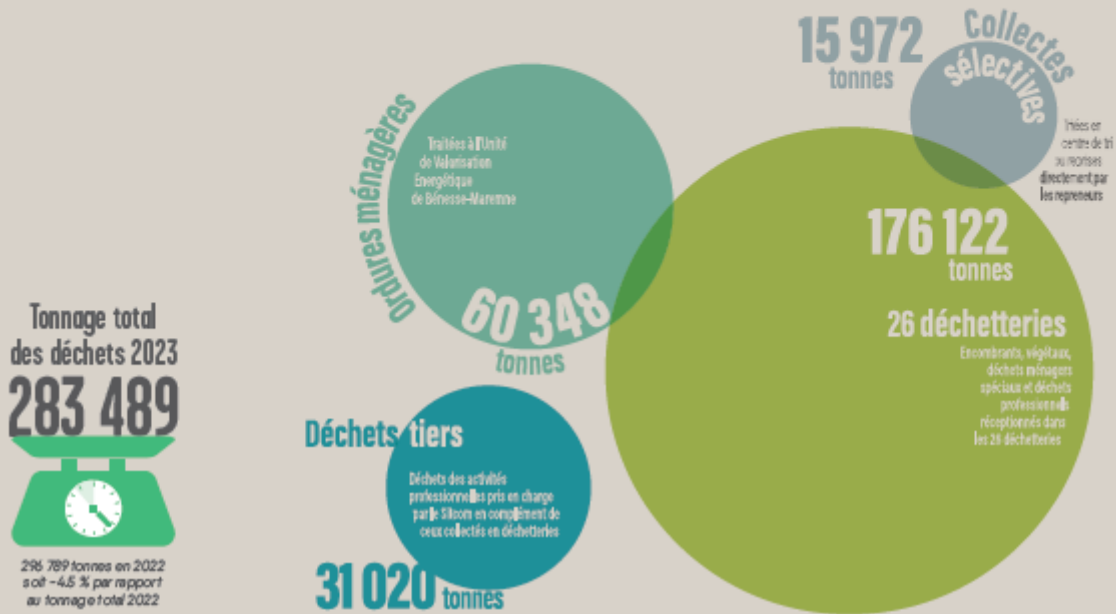

Les déchets du territoire

Collecte et traitement des déchets